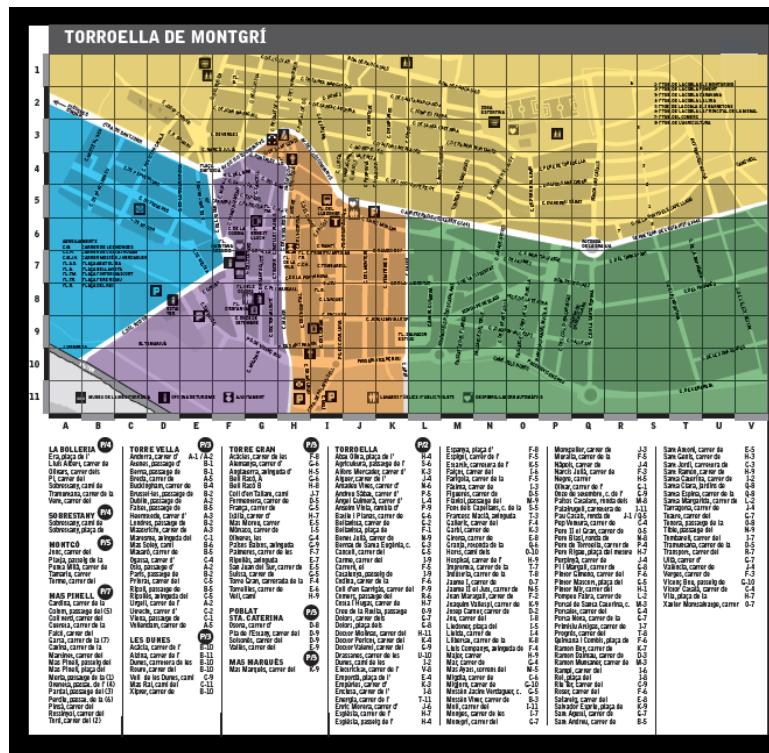

MESES ELECTORALS:

Secció 1: Torroella (sud de l' Av. de Lluís Companys i de la Crta. de l'Estartit, des dels carrers Portalet, c. Església i c. Major i al c. Garbí)

Secció 2: Torroella (sud de l'Av. Lluís Companys i c. Portalet, entre els carrers del Portalet, de l'Església, major i Dr. Molinas, i els c. Roser i del Riu)

Secció 3: L'Estartit (inclou els Griells, la Pletera i Mas Marquès)

Secció 4: Torroella (nord de la Carretera des del límit amb Ullà fins a la Granja)

Secció 5: Torroella (sud de la Carretera d'Ullà, des del c. Roser i del Riu fins al límit amb el municipi d'Ullà)

Secció 6: Torroella (sud de la Crta. de l'Estartit, del del c. Garbí fins al Polígon Industrial)

Secció 7: Bolleria, Sobrestany, les urbanitzacions i els masos i habitatges disseminats.

SECCIÓ 1a

SECCIÓ 2a