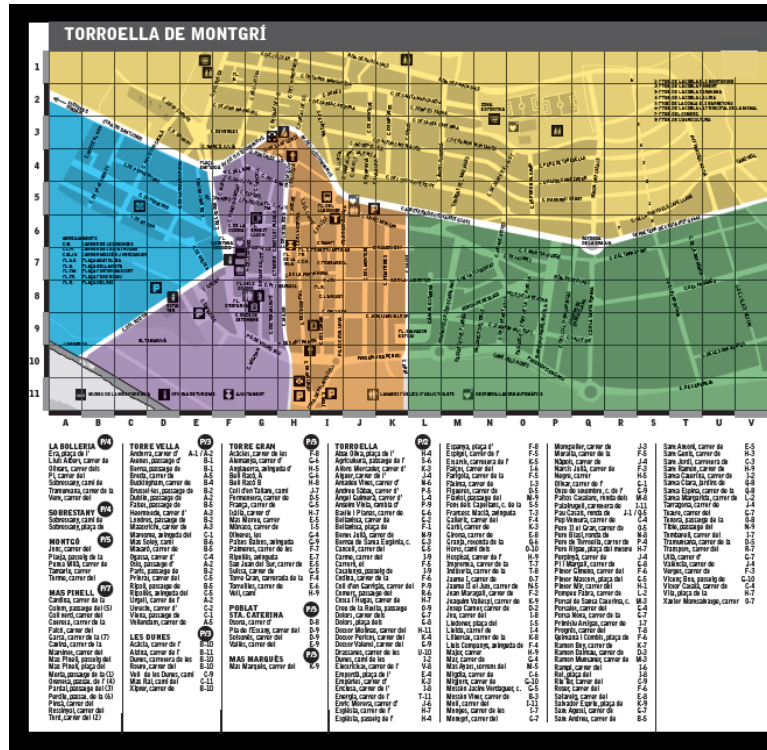

MESES ELECTORALS:

Secció 1: Torroella (sud de l' Av. de Lluís Companys i de la Crta. de l'Estartit, des dels carrers Portalet, c. Església i c. Major i al c. Garbí)

Secció 2: Torroella (sud de l'Av. Lluís Companys i c. Portalet, entre els carrers del Portalet, de l'Església, major i Dr. Molinas, i els c. Roser i del Riu)

Secció 3: L'Estartit (inclou els Griells, la Pletera i Mas Marquès)

Secció 4: Torroella (nord de la Carretera des del límit amb Ullà fins a la Granja)

Secció 5: Torroella (sud de la Carretera d'Ullà, des del c. Roser i del Riu fins al límit amb el municipi d'Ullà)

Secció 6: Torroella (sud de la Crta. de l'Estartit, del del c. Garbí fins al Polígon Industrial)

Secció 7: Bolleria, Sobrestany, les urbanitzacions i els masos i habitatges disseminats.

SECCIÓ 1a

SECCIÓ 2a

SECCIÓ 4a

SECCIÓ 5a

SECCIÓ 6a

SECCIÓ 7a  
Urbanitzacions  
Disseminats:

Urb. Torre Gran,  
Torre Vella,  
la Bolleria,  
Sobrestany  
i Mas Pinell.