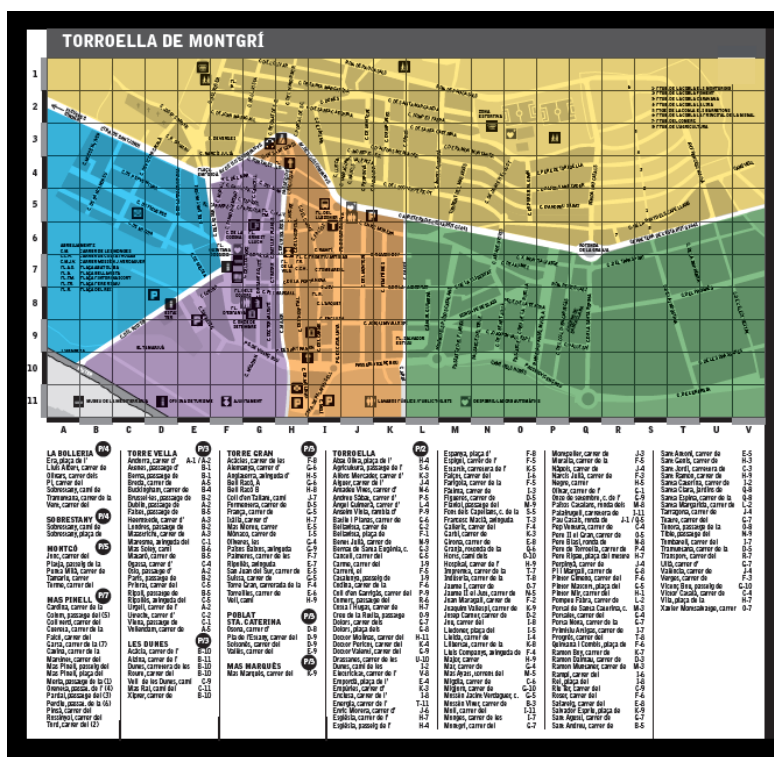

**MESES ELECTORALS:**

**Secció 1:** Torroella (sud de l' Av. de Lluís Companys i de la Crta. de l'Estartit, des dels carrers Portalet, c. Església i c. Major i al c. Garbí)

**Secció 2:** Torroella (sud de l'Av. Lluís Companys i c. Portalet, entre els carrers del Portalet, de l'Església, major i Dr. Molinas, i els c. Roser i del Riu)

**Secció 3:** L'Estartit (inclou els Griells, la Pletera i Mas Marquès)

**Secció 4:** Torroella (nord de la Carretera des del límit amb Ullà fins a la Granja)

**Secció 5:** Torroella (sud de la Carretera d'Ullà, des del c. Roser i del Riu fins al límit amb el municipi d'Ullà)

**Secció 6:** Torroella (sud de la Crta. de l'Estartit, del del c. Garbí fins al Polígon Industrial)

**Secció 7:** Bolleria, Sobrestany, les urbanitzacions i els masos i habitatges disseminats.

**SECCIÓ 1a**

**SECCIÓ 2a**

**SECCIÓ 4a**

**SECCIÓ 5a**

**SECCIÓ 6a**

**SECCIÓ 7a**

**Urbanitzacions Disseminats:**  
 Urb. Torre Gran,  
 Torre Vella,  
 la Bolleria,  
 Sobrestany  
 i Mas Pirell.