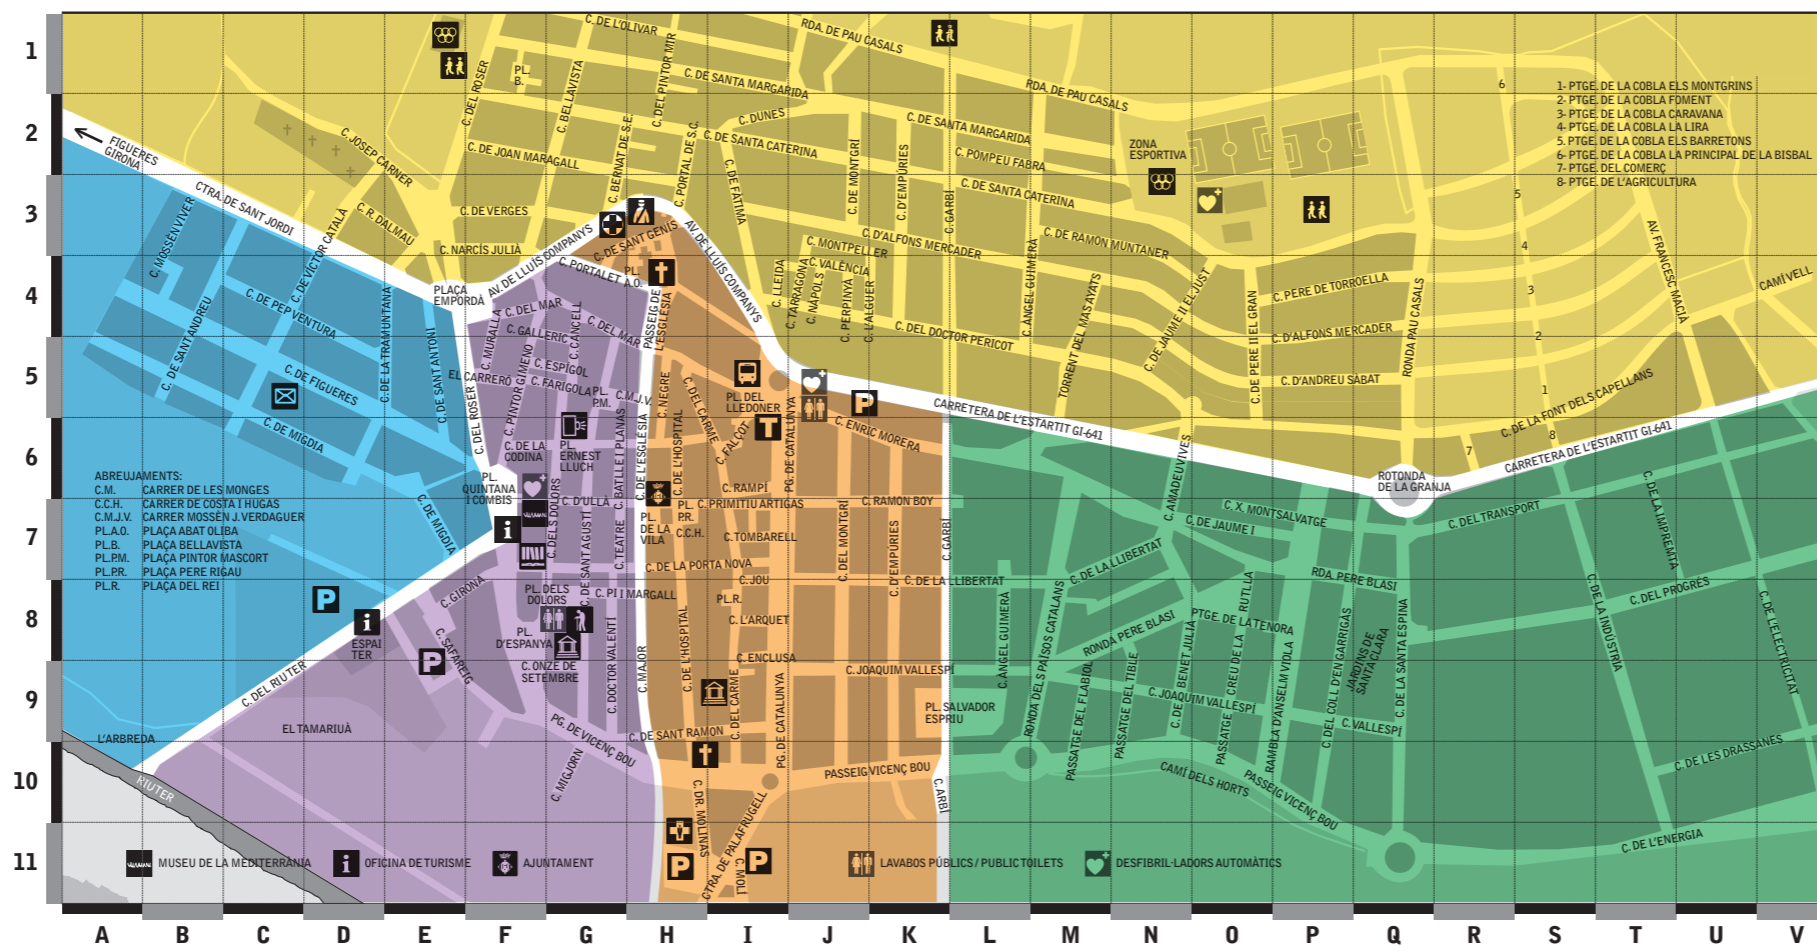

Torroella de Montgrí

- SECCIÓ 1**
- SECCIÓ 2**
- SECCIÓ 4**
- SECCIÓ 5**
- SECCIÓ 6**

SECCIÓ 7

- Urb. Torre Gran - Torre Vella
- Urb. Les Dunes
- La Bolleria - Sobrestany - Montgó
- Urb. Mas Pinell
- Disseminat (Masos)

TORROELLA

- Abat Oliva, plaça de l' H-4
- Agricultura, passatge de l' S-6
- Alfons Mercader, carrer d' K-3
- Alguer, carrer de l' J-4
- Amadeu Vives, carrer d' N-6
- Andreu Sabat, carrer d' P-5
- Àngel Guimerà, carrer d' L-4
- Anselm Viola, rambla d' P-9
- Batlle i Planas, carrer de G-6
- Bellavista, carrer de G-2
- Bellavista, plaça de F-1
- Benet Julià, carrer de N-9
- Bernat de Santa Eugènia, c. G-3
- Cancell, carrer del G-5
- Carme, carrer del I-9
- Carreró, el F-5
- Catalunya, passeig de I-9
- Codina, carrer de la F-6
- Coll d'en Garrigàs, carrer del P-9
- Comerç, passatge del R-6
- Costa i Hugas, carrer de H-7
- Creu de la Rutlla, passatge O-9
- Dolors, carrer dels G-7
- Dolors, plaça dels G-8
- Doctor Molinas, carrer del H-11
- Doctor Pericot, carrer del K-4
- Doctor Valentí, carrer del G-9
- Drassanes, carrer de les U-10
- Dunes, camí de les I-2
- Electricitat, carrer de l' V-8
- Empordà, plaça de l' E-4
- Empúries, carrer d' K-3
- Enclusa, carrer de l' I-8
- Energia, carrer de l' T-11
- Enric Morera, carrer d' J-6
- Església, carrer de l' H-7
- Església, passeig de l' H-4