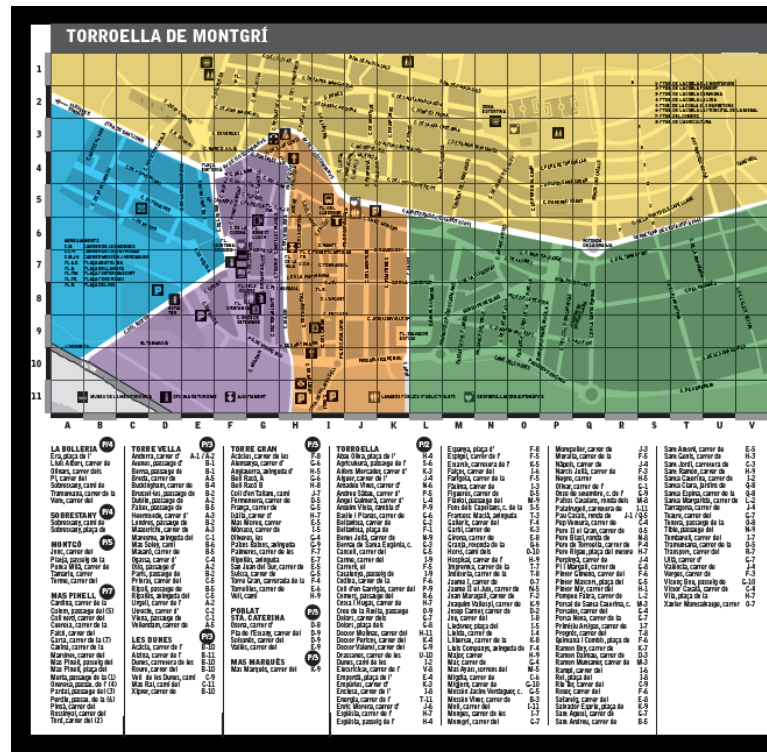

MESES ELECTORALS:

Secció 1: Torroella (sud de l' Av. de Lluís Companys i de la Crta. de l'Estartit, des dels carrers Portalet, c. Església i c. Major i al c. Garbí)

Secció 2: Torroella (sud de l'Av. Lluís Companys i c. Portalet, entre els carrers del Portalet, de l'Església, major i Dr. Molinas, i els c. Roser i del Riu)

Secció 3: L'Estartit (inclou els Griells, la Pletera i Mas Marquès)

Secció 4: Torroella (nord de la Carretera des del límit amb Ullà fins a la Granja)

Secció 5: Torroella (sud de la Carretera d'Ullà, des del c. Roser i del Riu fins al límit amb el municipi d'Ullà)

Secció 6: Torroella (sud de la Crta. de l'Estartit, del del c. Garbí fins al Polígon Industrial)

Secció 7: Bolleria, Sobrestany, les urbanitzacions i els masos i habitatges disseminats.

SECCIÓ 1a

SECCIÓ 2a

SECCIÓ 4a

SECCIÓ 5a

SECCIÓ 6a

SECCIÓ 7a

Urbanitzacions Disseminats: Urb. Torre Gran, Torre Vella, la Bolleria, Sobrestany i Mas Pinell.