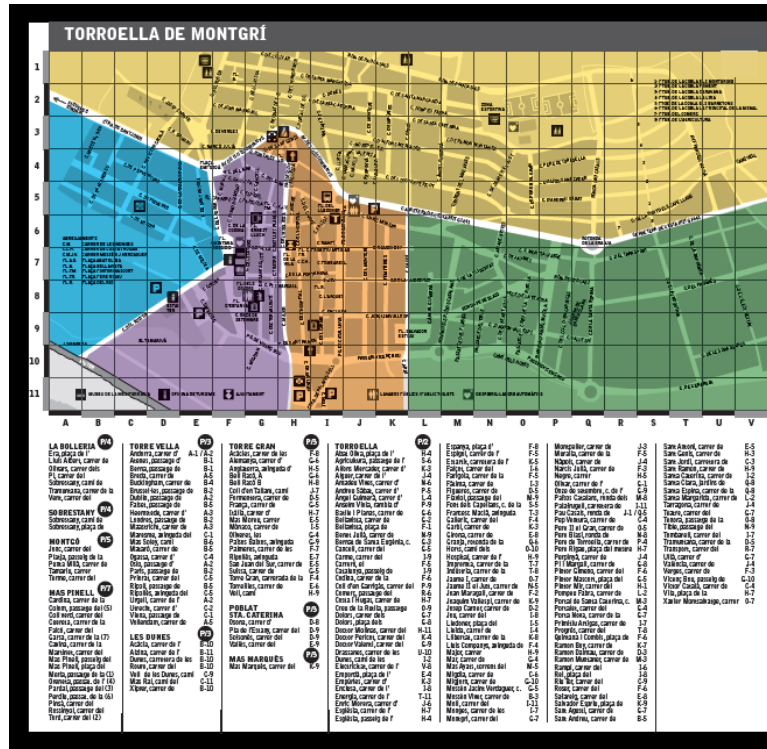

MESES ELECTORALS:

Secció 1: Torroella (sud de l' Av. de Lluís Companys i de la Crta. de l'Estartit, des dels carrers Portalet, c. Església i c. Major i al c. Garbí)

Secció 2: Torroella (sud de l'Av. Lluís Companys i c. Portalet, entre els carrers del Portalet, de l'Església, major i Dr. Molinas, i els c. Roser i del Riu)

Secció 3: L'Estartit (inclou els Griells, la Pletera i Mas Marquès)

Secció 4: Torroella (nord de la Carretera des del límit amb Ullà fins a la Granja)

Secció 5: Torroella (sud de la Carretera d'Ullà, des del c. Roser i del Riu fins al límit amb el municipi d'Ullà)

Secció 6: Torroella (sud de la Crta. de l'Estartit, del del c. Garbí fins al Polígon Industrial)

Secció 7: Bolleria, Sobrestany, les urbanitzacions i els masos i habitatges disseminats.

SECCIÓ 1a

SECCIÓ 2a

SECCIÓ 4a

SECCIÓ 5a

SECCIÓ 6a

SECCIÓ 7a
Urbanitzacions
Disseminats:

Urb. Torre Gran,
la Bolleria,
Sobrestany
i Mas Pinell.