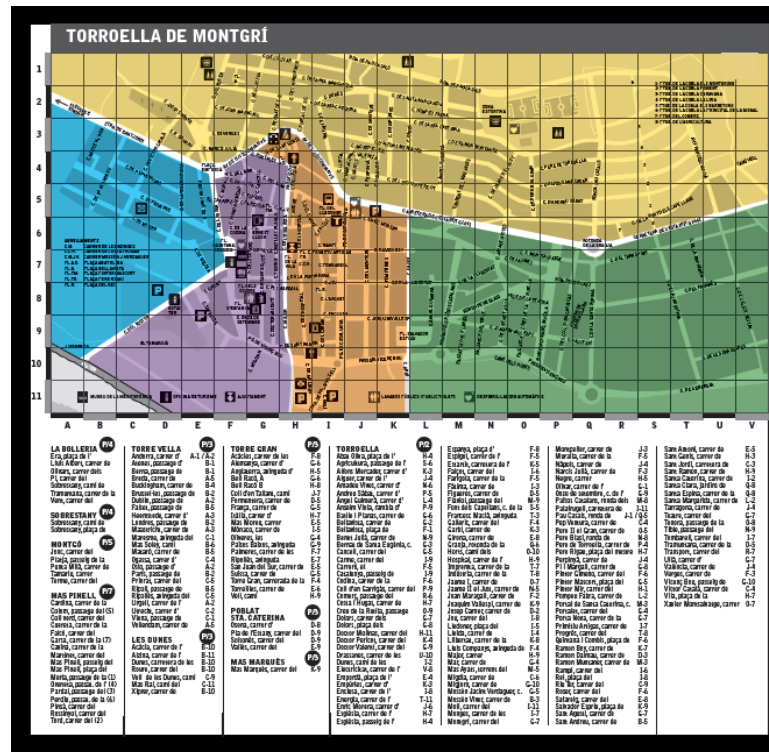

MESES ELECTORALS:

Secció 1: Torroella (sud de l' Av. de Lluís Companys i de la Crta. de l'Estartit, des dels carrers Portalet, c. Església i c. Major i al c. Garbí)

Secció 2: Torroella (sud de l'Av. Lluís Companys i c. Portalet, entre els carrers del Portalet, de l'Església, major i Dr. Molinas, i els c. Roser i del Riu)

Secció 3: L'Estartit (inclou els Griells, la Pletera i Mas Marquès)

Secció 4: Torroella (nord de la Carretera des del límit amb Ullà fins a la Granja)

Secció 5: Torroella (sud de la Carretera d'Ullà, des del c. Roser i del Riu fins al límit amb el municipi d'Ullà)

Secció 6: Torroella (sud de la Crta. de l'Estartit, del del c. Garbí fins al Polígon Industrial)

Secció 7: Bolleria, Sobrestany, les urbanitzacions i els masos i habitatges disseminats.

SECCIÓ 1a

SECCIÓ 2a

SECCIÓ 4a

SECCIÓ 5a

SECCIÓ 6a

SECCIÓ 7a

Urbanitzacions Disseminats: Urb. Torre Gran, Torre Vella, la Bolleria, Sobrestany i Mas Pinell.