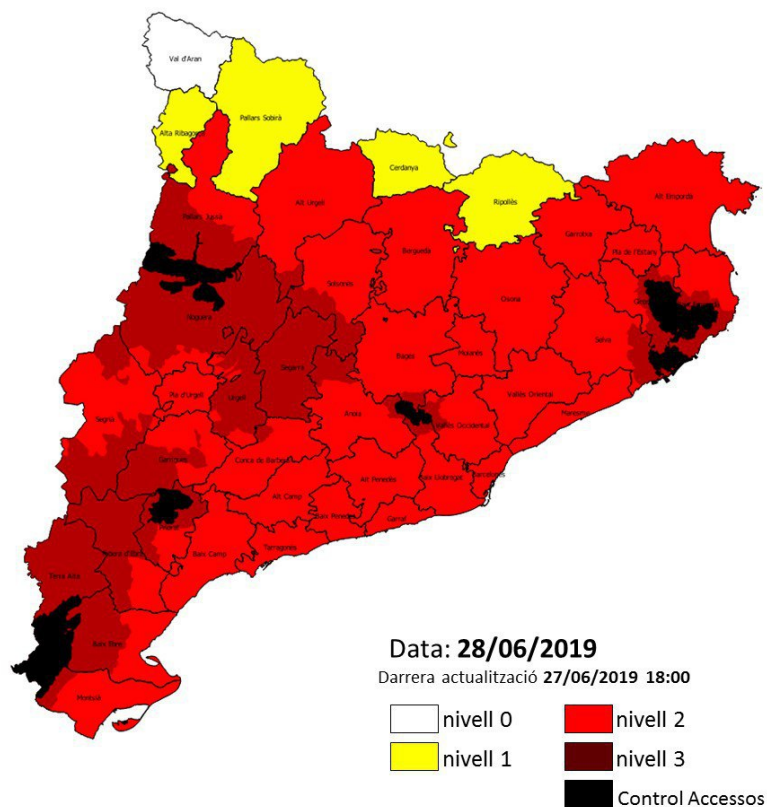

28/06/2019

El Govern de la Generalitat activa la prohibició de sega i feines agrícoles pel risc crític d'incendi

agents rurals
mapa de pla alfa

Departament d'Agricultura, Ramaderia, Pesca i Alimentació
agricultura.gencat.cat/plaalfa

L'episodi extrem de calor que estem patint ha comportat l'activació simultània del Pla de Protecció Civil de Catalunya (PROCICAT) i del Pla Especial d'Emergències per Incendis Forestals (INFOCAT).

Així mateix, per minimitzar riscos, la Generalitat ha dictat la prohibició d'utilitzar qualsevol tipus de maquinària recol·lectora o embaladora en les feines agrícoles. El Departament d'Interior mantindrà la prohibició mentre continui la onada de calor i el risc greu d'incendis a Catalunya.