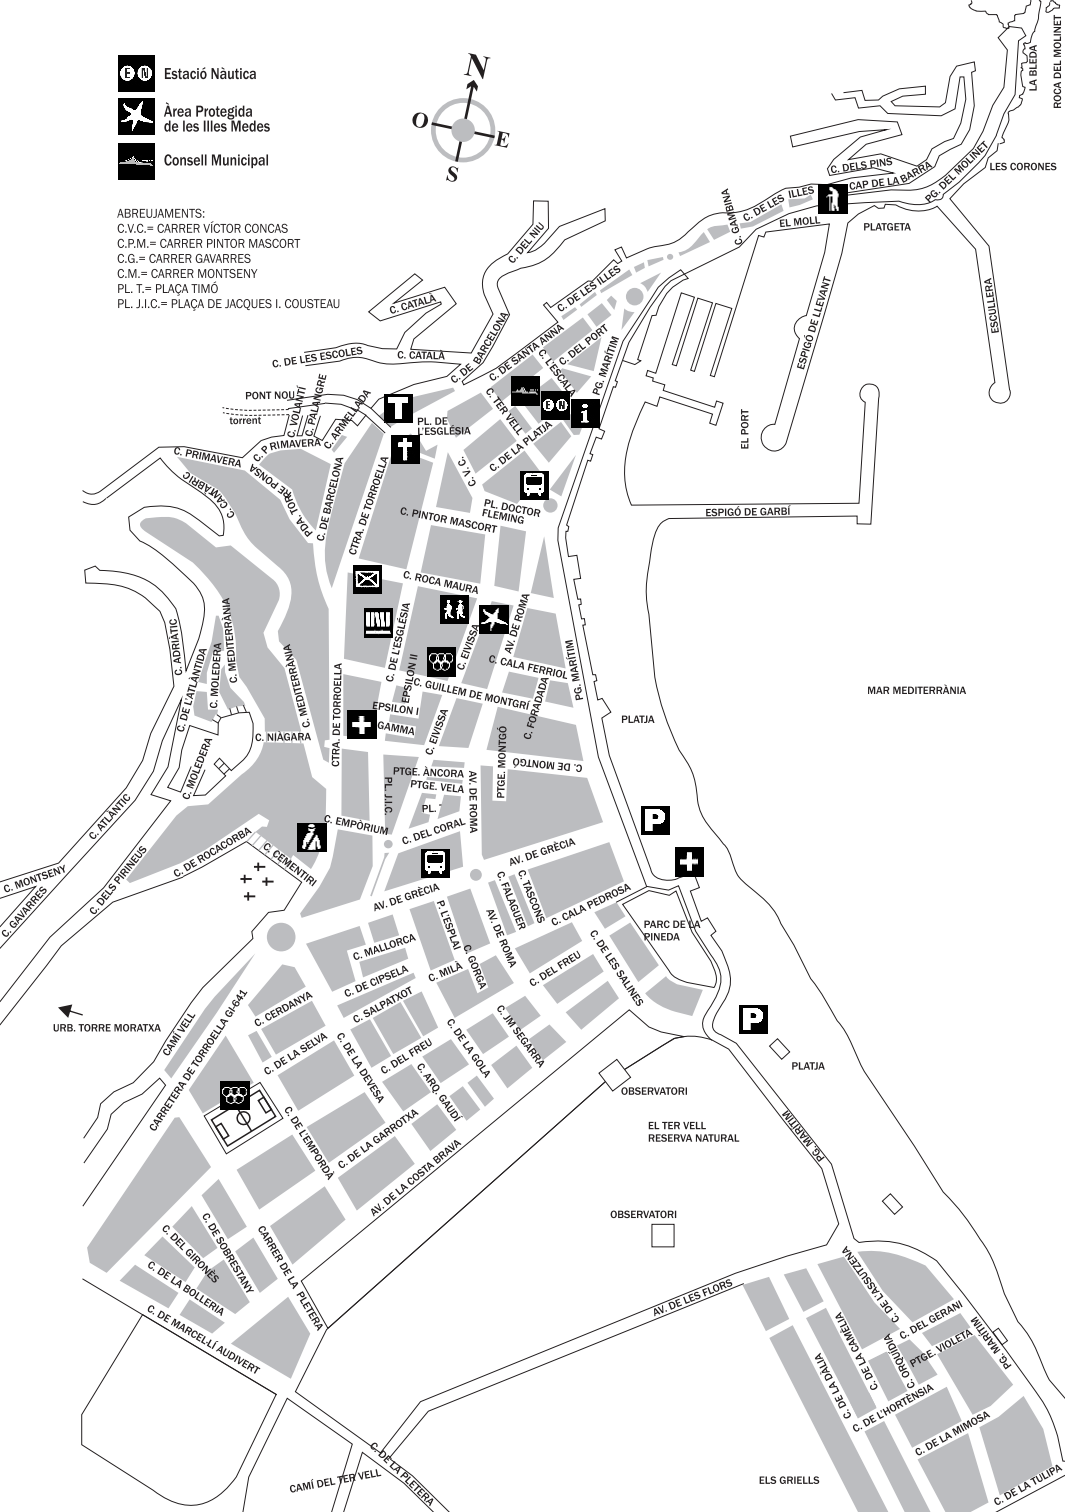

- Estació Nàutica
- Àrea Protegida de les Illes Medes
- Consell Municipal

ABREVIJAMENTS:
C.V.C.= CARRER VÍCTOR CONCAS
C.P.M.= CARRER PINTOR MASCORT
C.G.= CARRER GAVARRÉS
C.M.= CARRER MONTSENY
PL.T.= PLAÇA TIMÓ
PL.J.I.C.= PLAÇA DE JACQUES I. COUSTEAU

L'estartit (P/1)

Torroella de Montgrí (P/2)